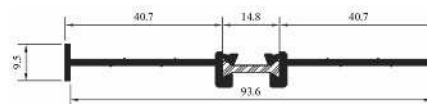

1600 · Guías de Rotura

59443